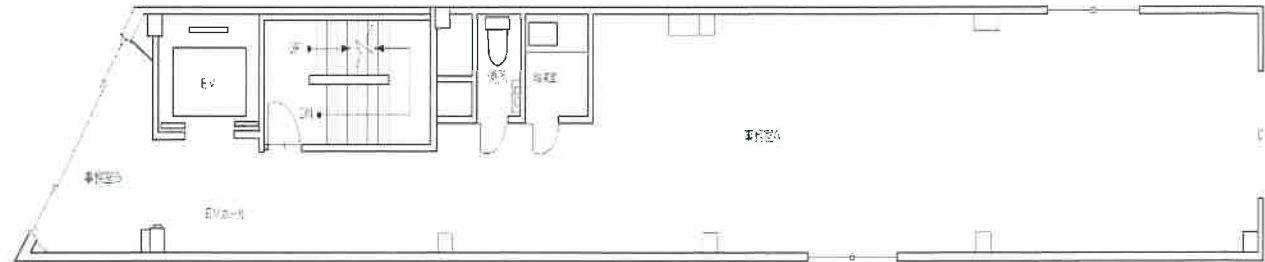

ATビル 2F

物件概要

住所	東京都千代田区鍛冶町2-7-3
面積	20坪
構造	鉄骨造り
階数	5階建て

募集条件

入居	賃料	共益費	合計	礼金	保証金	償却	契約期間
即日	44万円(税別)	賃料に含む	44万円(税別)	1ヶ月分	10ヶ月分	2ヶ月分	普通2年
							更新料1ヶ月

※指定保証会社あり・火災保険等の加入必須

備考

キャバクラ、ガールズバー、コンカフェ 不可
電気代:電気基本料金+使用料金となります