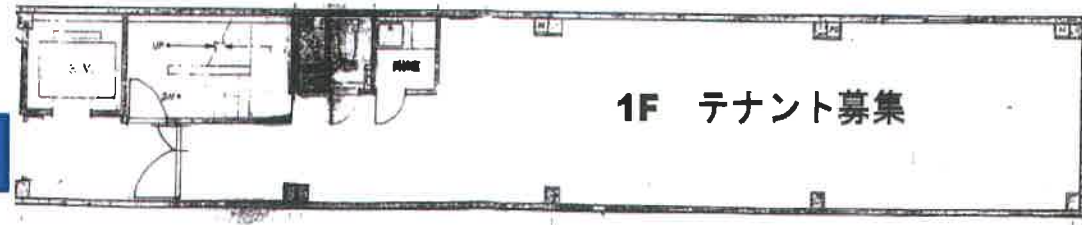

神田駅目の前

ATビル 1F

ビル
入口

物件概要

住所	東京都千代田区鍛冶町2-7-3
面積	20坪
構造	鉄骨造り
階数	5階建て

募集条件

入居	賃料	共益費	合計	礼金	保証金	償却	契約期間
即日	58万円(税別)	賃料に含む	58万円(税別)	1ヶ月分	10ヶ月分	2ヶ月分	普通2年 更新料1ヶ月

備考