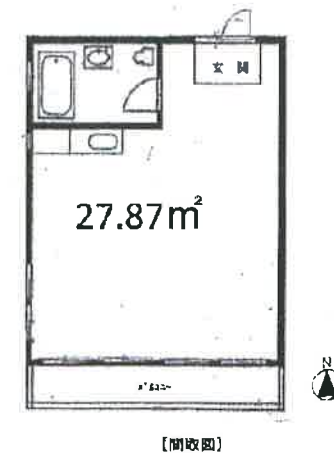

末広町駅 徒歩4分

末広町ハイム501号室

物件概要

住所	東京都千代田区外神田3-5-5
面積	8.45坪
構造	鉄骨造り
階数	9階建て/5階部分

募集条件

入居	賃料	共益費	合計	礼金	保証金	償却	契約期間
即日	14.5万円	3.4万円	17.9万円(税別)	1ヶ月分	6ヶ月分	2ヶ月分	普通2年 更新料1ヶ月

備考

- ・指定保証会社あり
- ・火災保険等の加入必須
- ・電気代:管理会社より請求
- ・店舗不可